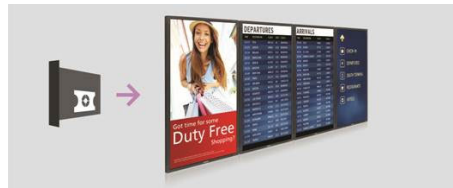

- 輕鬆設定。完全控制。
- 2500 nit 亮度，適用於較高的環境光源

適用於任何告示板應用的創新解決方案

- IPS 面板：各個角度都有豐富的色彩一致性
- CMND：全權掌控您的顯示器
- 選用的 OPS 插入功能，能為您打造多功能合一的解決方案

關心您個人和您的業務與觀眾

- SmartPower 確保節能效果
- 利用「容錯移轉」維持內容的執行

PHILIPS

焦點

高亮度 - 2500 nit

在陽光直接照射處也能享受優異的視覺體驗，這都要歸功於 2500 nit 面板。高亮度可提供多元的新建置可能性，特別是在具有高環境亮度的地點，而且在有環境亮度問題的任何地點也能提供清晰畫質。

Optional CRD50 module

嵌入Android系統單晶片(SoC)您的飛利浦專業顯示器。可選的CRD50 模組是一款OPS設備，可實現Android處理能力無需電纜。只需滑入OPS插槽即可包含運作所需的所有連接模組（包括電源）。

CMND

CMND 是一款強大耐用的顯示器管理平台，將掌控權完全交回您手中。利用 CMND & Create 更新和管理內容，或透過 CMND & Control 控制您的設定。CMND 為您實現所有可能。

OPS 插入功能

將您的顯示器轉化為多功能數位告示板的解決方案，並打造一個智慧、安全且相互連線的顯示器網路。開放式易插拔規格 (OPS) 是工業標準插槽，可插入 OPS 標準化的多媒體播放機。這個無線解決方案讓