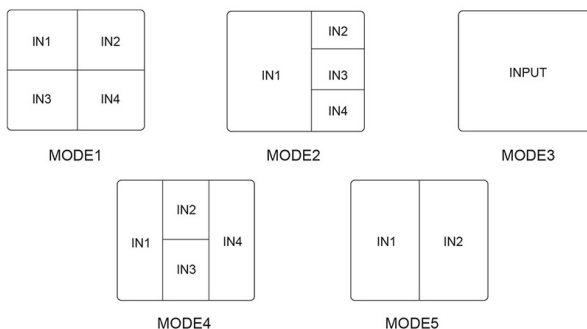

您可利用內建的 HTML5 瀏覽器，透過雲端來連接與控制內容。使用 Chromium 式瀏覽器在線上設計您的內容，然後將其連接到單一顯示器或整個網路，以橫向和縱向模式顯示 Full HD 解析度內容。只需透過 WiFi 或使用 RJ45 纜線將顯示器連線至網際網路，即可享受自行建立的播放清單。

會議無線投影

透過USB發射器，隨插即用將設備投射在大屏幕上。支援 IOS / Android / Windows 鏡射功能

5種畫面模式選擇

- MODE1: 四分割等同大畫面
- MODE2: 四分割，一個主要畫面，三個小畫面
- MODE3: 單一畫面，四個畫面HDMI IN選擇主要畫面顯示
- MODE4: H型分割畫面，將四個輸入分割為H畫面顯示
- MODE5: 雙分割畫面，左跟右 顯示兩個畫面

規格

畫面 / 顯示

- 對角畫面尺寸: 97.5 吋 / 247.7 cm
- 面板解析度: 3840 x 2160
- 最佳解析度: 3840 x 2160 @120Hz
- 亮度: 500 cd/m²
- 對比率 (一般): 1300:1
- 動態對比: 500,000:1
- 長寬比: 16:9
- 反應時間 (一般): 8 ms
- 點距: 0.372 (水平) x 0.372 (垂直) [公釐]
- 顯示器色彩: 10.7 億種
- 視角 (水平 / 垂直): 178 / 178 度
- 畫面增強: 3/2 - 2/2 影片清晰轉換功能, 3D 梳型濾波器, 動態補償防交錯, 3D MA 防交錯, 動態對比增強效果, 循序掃描
- 作業系統: Android 8.0
- 面板技術: IPS