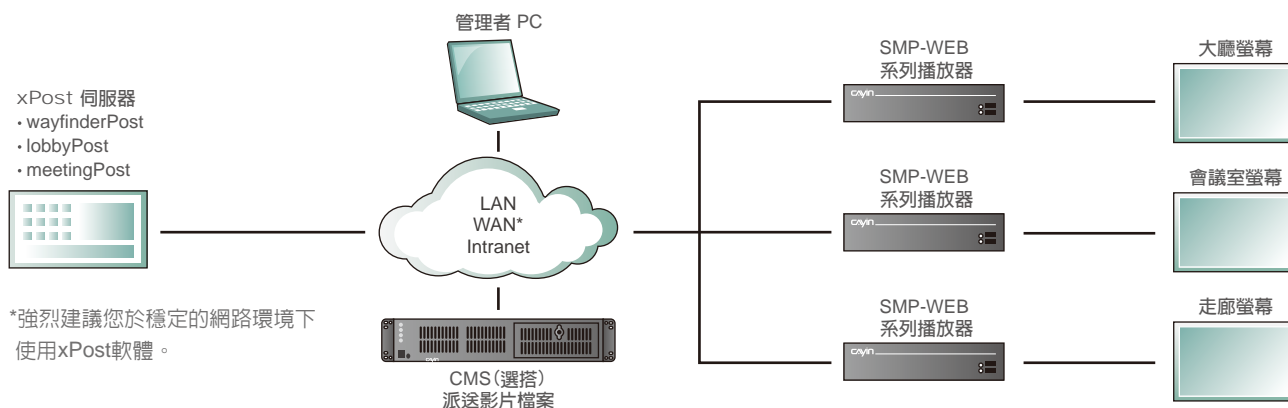

會場預訂及排程公告系統

您可以於網路上預訂所有會議室、宴會廳與服務設施的使用。僅需點擊管理介面的月曆或週曆上的日期，輸入相關活動訊息，即可完成預訂並且自動公告。

meetingPost更貼心提供會議室搜尋的功能，在多間會議室的環境中特別適用。透過選擇會議的開始與結束時間，系統自動幫您尋找目前仍有空的會議室。

wayfinderPost

wayfinderPost內建多種方向導引告示版型，可靈活運用於各種場合：

會議資訊告示與會議室指向

本系統可整合meetingPost，除清楚詳列所有已存於meetingPost內的會議資訊，節省重複輸入資料的時間，更可進一步顯示每間會議室的行進方向，方便與會者及來賓迅速就位。

服務設施標示與指向

wayfinderPost提供一個簡單的使用平台，讓飯店、會議中心或其他公共場合，可以輕易地以各式螢幕自由顯示該場合提供的服務設施。

樓層簡介

wayfinderPost可協助製作簡單明瞭的樓層簡介，透過內建的標誌圖、輸入各樓層的敘述，再上傳自行設計的圖片，即可呈現多變、專屬的樓層導覽資訊看板。

特殊活動告示與指向

看板螢幕可於活動開始前，強力宣傳單一會議或活動訊息，藉由文字與圖像的視覺傳達，搭配箭頭指向清楚標示活動地點，導引參加者快速的前往參與活動。此告示可應用於顯示婚宴、各式研討會、聚會、宴會等。

lobbyPost

每個版型可包含多個內容區塊，可用以顯示房間類型與房價、匯率資訊、天氣資訊、圖片、Flash、視訊影片、文字跑馬燈等類型組合。使用者除可套用每個區塊的預設用途，更可彈性變更使用類型與設定，輕鬆產生您專屬的入口大廳多樣化資訊看板內容。

預設版型

變更資料區塊設定

客房類型與房價資訊：使用者能自行輸入最多五個欄位的促銷資訊：如房間類型、房間數量、房價、是否有空房與房間圖片。

匯率資訊：本區最多可輸入三個欄位的匯率資訊，分別為：幣別、賣出與買入。

天氣資訊：使用者除了可自行手動輸入天氣資料，lobbyPost更貼心提供自動匯入天氣資料的功能，在對外網路連線情況下，只需選擇想呈現的城市，即可自動顯示各地正確的天氣資訊。

系統架構

系統需求

作業系統	Windows Server®2003, Windows Server®2008, Windows® XP, Windows® Vista, Windows® 7, Windows® 8 或 Windows® 10
螢幕解析度	1024 x 768 或以上
處理器最小需求	Intel® Pentium® 4 或更高等級之相容 CPU
記憶體	建議1024 MB以上
硬碟空間	200 MB 為程式與系統設定，最少10GB用於資料儲存
瀏覽器	Internet Explorer® 6 以上版本, Firefox® 1.5 以上版本
支援播放器	CAYIN SMP-WEB系列