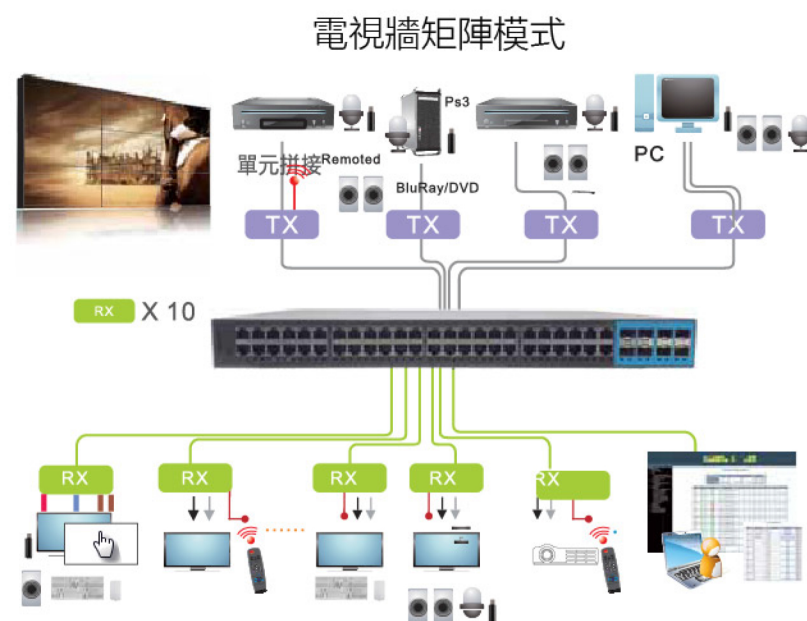

**矩陣 KVM**

多對一KVM矩陣可同時多對RX的滑鼠及鍵盤對同一台TX設備進行操控，支援熱鍵在本機切換調用及命名。

**接軌網路設備**

所有通訊基於乙太TCP/IP協定，可無縫接入串流，直播，環控等網路設備。

**備援處理**

通訊異常時可以顯示預設的圖片，或尋找下一個可用的源，在硬體上支持2個實體網路互切轉換。

**無阻塞式I/O命令**

簡化程序人員處理多工的控制環境。

**即時畫面及狀態**

即時截取TX、RX正在傳送的畫面及工作狀態，可藉由網路傳送到網頁或第三方程式。

**網路環境檢測**

提供一套實用的網路設定工具，例如流量統計，網線品質偵測，二層管理參數等，協助施工調校。

**EDID 模擬器**

可自定義EDID或複製顯示器上的EDID。

**圖片疊加**

在RX的畫面疊加圖片，支持透明區設定。

VCHENG 的多源分佈式媒體系統(Hybrid Destributed Media System, 簡稱HDMS)是一套結合全新的網路傳送音視頻及控制資訊技術及管理功能的先進系統,在幾乎無延遲的畫面傳送的同时,畫質最高支援至4K(4096x2160P)並達到視覺無耗損,同時整合 RS232,IR,USB 2.0, 開關控制, 接收感應器訊號及類比(模擬)聲音等訊息於傳輸封包內也基於網路的技術,不但將所有信息整合於一根網路線,因此在佈線的整合更加彈性及更高的可靠度。和傳統的技术比較, VCHENG 的HDMS系統更具有高整合性,實時完整傳送,可延伸更多週邊裝置應用,高抗干擾性,易於施工,靈活佈線之優點。

同時整合數位高解析度影音訊號  
USB、IR、RS232、類比聲音、  
數位聲音及I/O控制的傳送技術

TX單元

多種RS232模式應用: 可設定為通透雙向廣播傳送, 也可做為TCP服務器  
開關及感應器接收端: 控制其他設備電源, 觸發開關, 也可以接收感應器狀態並提供 擴充模組供電。  
紅外發射及接收器: 支持雙向傳送  
功能選擇鍵  
寬電壓 (5-19V)  
USB 延長: 連接主機的USB  
類比(模擬)音源雙向傳送  
雙界面視頻輸入, 支援HDMI 或VGA輸入  
系統自動判斷接入的輸入源, 也可隨時改變輸入源  
HDMI支援最高 4Kx2K, VGA 支援最高 1920x1200  
網路界面, 支援 Rj45或miniGBIC光纖模組  
支持網絡備援(冗余), 系統會自動判斷有效連接。