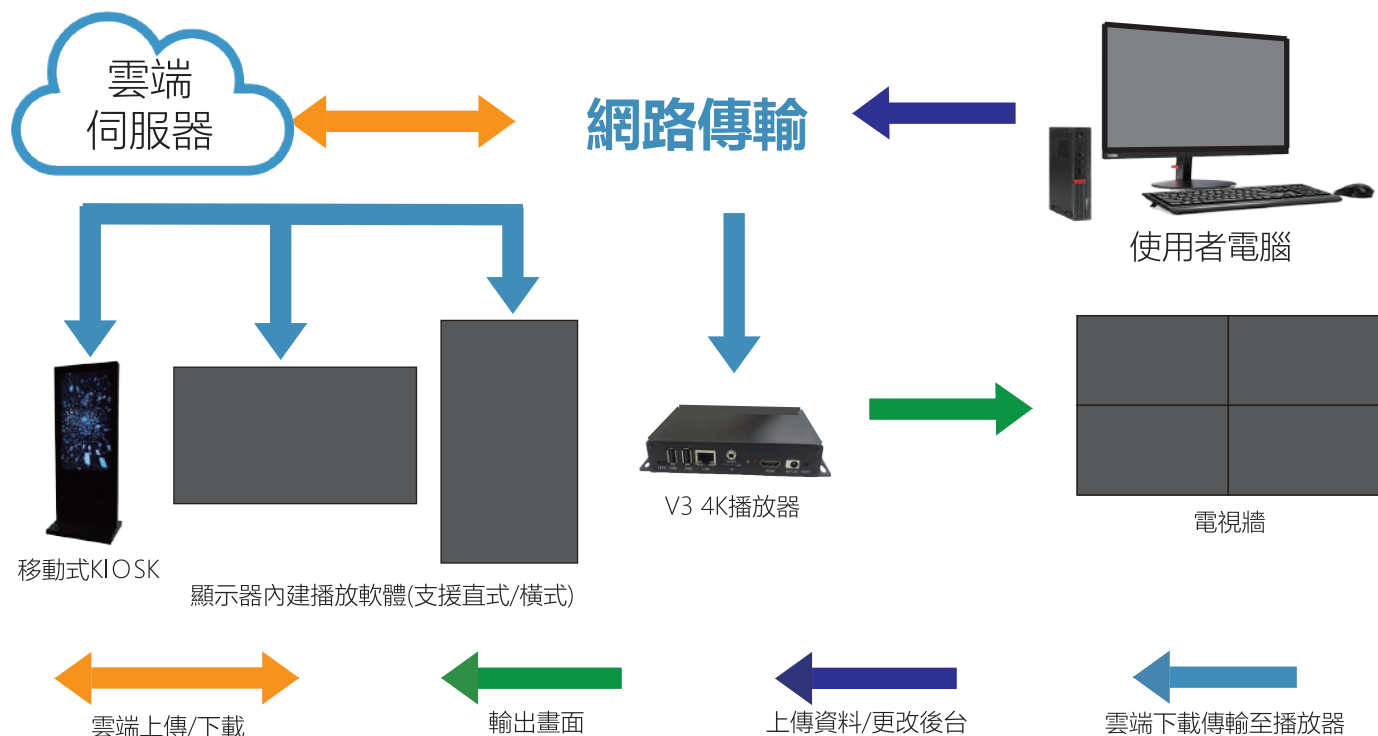

V3

播放器特點

- 支援3840x2160解析度，輸出480P/720P/1080P/4K等畫質。
- 影音格式:MP4、WMV、MKV、MOV、H-264、H-265
- 支援標準乙太網路靜態IP位址和DHCP。
- 圖片格式:GIF、BMP、PNG、JPG等並支援旋轉功能。
- 靈活且彈性的開關機排程功能，支援每天各別設定多時段或者每週統一時段開關。
- 播放排程可針對特定節日來播放特定的廣告。
- 遠端重啟，遠端開關顯示畫面功能。
- 播放器內部儲存空間為8G，最大可擴充至128/256G，且擁有雲端空間。
- 隨時隨地，連上網路，即可更新廣告內容。
- 內建不同版型，可依客戶需求做更換。

V3

系統架構圖