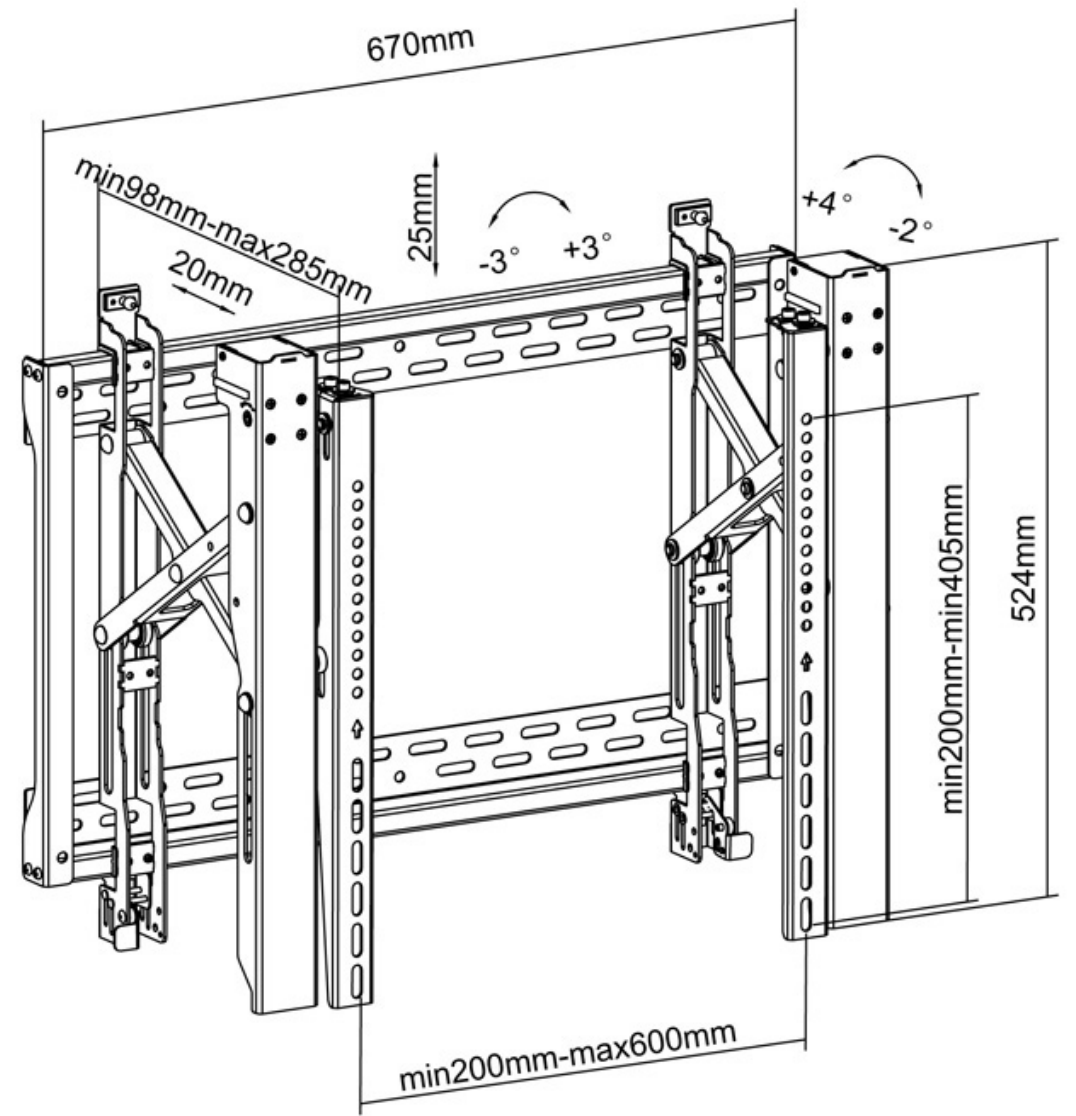

# PLB-3246前彈式壁掛架

PLB-3246

適用:45~70"  
承重:70KG

PU946 45"-70" 70Kg

壁掛孔位最大600X400mm

六動向調整 能精確調準電視牆中螢幕的間距  
包括：離牆距離/俯仰/水平

防彈出功能 插入塑膠鎖片可以防止螢幕因外力碰撞而意外彈出

手動鎖定 使螢幕有效安全的固定防止摔落

PLB-3246

型號	PLB-3246
TV SIZE	45~70"
承重	70kg
電視與牆面距離約	98~285mm
符合VESA規格	600x400mm
仰府調整	上4度、下2度

勝承科技

新北市三重區重新路四段53號13樓  
TEL:02-2981-8777 FAX:02-2981-5377

<http://www.vcheng.com.tw>