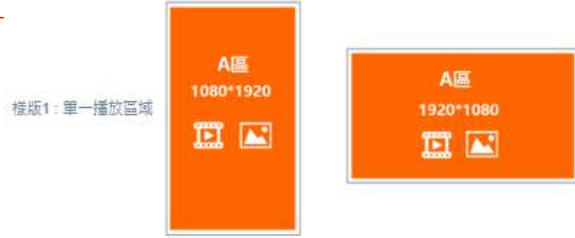

## 說明:

1.裝置清單列表

2.上線狀態(上線ON 離線OFF)

備註:播放機無開機，偵測1分鐘後會判定離線狀態若開機會自動偵測回上線狀態

3.點選  編輯進入面板選擇 (P6頁詳述)

樣版 1  
1 有4種面板選擇，選擇其一

3 注意!內容尺寸大小請參照框架內尺寸

2 樣版2：背景+單一播放區域