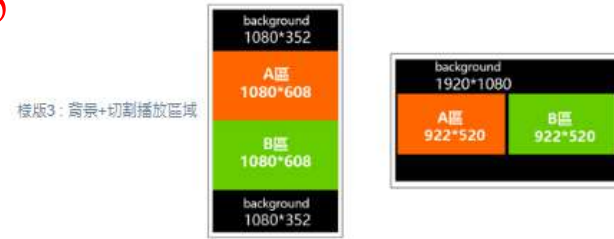

## 說明:

1.裝置清單列表

2.上線狀態(上線ON 離線OFF)

備註:播放機無開機，偵測1分鐘後會判定離線狀態若開機會自動偵測回上線狀態

3.點選  編輯進入面板選擇 (P6頁詳述)

樣版 1  
1 有4種面板選擇，選擇其一

3 注意!內容尺寸大小請參照框架內尺寸

2 樣版2：背景+單一播放區域