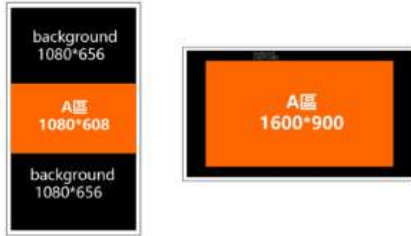

## 說明:

1.裝置清單列表

2.上線狀態(上線ON 離線OFF)

備註:播放機無開機，偵測1分鐘後會判定離線狀態若開機會自動偵測回上線狀態

3.點選  編輯進入面板選擇 (P6頁詳述)

樣版 1  
1 有4種面板選擇，選擇其一

3 注意!內容尺寸大小請參照框架內尺寸

2 樣版2：背景+單一播放區域